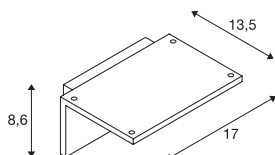

TECHNISCHE SPECIFICATIES

Art.nr.	1001970
IP-code	IP 44
Slagvastheidsklasse	IK 02
Slagvastheid	0.2 Joule
Montage	Opbouw
Montagebeschrijving	Wand
Aantal bij doorlussen	20
Primaire nominale spanning	100-240V ~50/60Hz
Secundaire stroom / spanning	240 mA
Veiligheidsklasse	I
Wattage	9.8 W
minimale omgevingstemperatuur	-25 °C
maximale omgevingstemperatuur	45 °C
Nominaal stand-byvermogen	0.5 W
Niveau van inschakelstroom	4.5 A
Duur van inschakelstroom	100 µs
Stroboscopisch effect (SVM)	0.02
Lumen	750 lm
Lichtkleurtemperatuur	3000 Kelvin
Stralingshoek	100 °
Kleur	wit
CRI	80

Lichtbron

916333	
--------	---

LXXBXX gegevens	L80B50
Levensduur	25000 h
Lichtval	direct
Breedte	17 cm
Hoogte	8.6 cm
Diepte	13.5 cm
Nettogewicht	0.626 kg
Brutogewicht	0.802 kg
BIG WHITE pagina	762