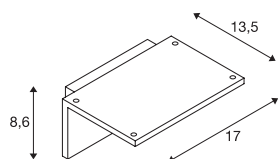

Технические характеристики

Тов. №	1001970
IP Code	IP 44
Класс ударопрочности	IK 02
Ударопрочность	0.2 Joule
Сборка	Накладной
Детали сборки	Стена
Номер сквозного монтажа проводки	20
Номинальное первичное напряжение	100-240V ~50/60Hz
Вторичный ток / напряжение	240 mA
Класс защиты	I
Мощность	9.8 W
Минимальная температура окружающей среды	-25 °C
Максимальная температура окружающей среды	45 °C
Номинальная мощность в режиме ожидания	0.5 W
Уровень пускового тока	4.5 A
Продолжительность пускового тока	100 µs
Стробоскопический эффект (SVM)	0.02
Световой поток	750 lm
Цветовая температура	3000 Kelvin
Половинный угол	100 °

Источник света

916333	
--------	---

Цвет	белый
CRI	80
LXXVXX Данные	L80B50
Срок службы	25000 h
Световое отверстие	прямой
Ширина	17 cm
Высота	8.6 cm
Глубина	13.5 cm
Вес нетто	0.626 kg
вес брутто	0.802 kg
BIG WHITE Seite	762