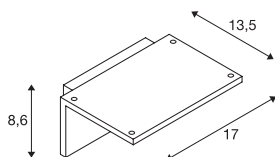

TEHNIČNI PODATKI

Št. art.	1001970
IP koda	IP 44
Kategorija odpornosti proti udarcem	IK 02
Odpornost proti udaru	0.2 Joule
Montaža	Nadgradnja
Podrobnosti montaže	Stena
Število ožičenj	20
Primarna nazivna napetost	100-240V ~50/60Hz
Sekundarni tok / napetost	240 mA
Zaščitni razred	I
El. moč	9.8 W
minimalna temperatura okolja	-25 °C
maksimalna temperatura okolja	45 °C
Nazivna moč v stanju pripravljenosti	0.5 W
Raven zagonskega toka	4.5 A
Trajanje zagonskega toka	100 µs
Stroboskopski učinek (SVM)	0.02
Lumini	750 lm
Barvna temperatura	3000 Kelvin
Kot sevanja	100 °
Barva	bela
CRI	80

Svetlobnega Vira

916333	
--------	---

LXXBXX podatki	L80B50
Življenjska doba	25000 h
Svetenje	neposredno
Širina	17 cm
Višina	8.6 cm
Globina	13.5 cm
Neto teža	0.626 kg
Bruto teža	0.802 kg
BIG WHITE Stran	762