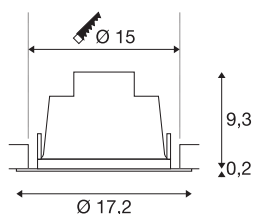

## RILO CC

LED Indoor Deckeneinbauleuchte, weiß/chrom,  
3000/4000K, 18W

LED Deckeneinbauleuchten der RILO Serien überzeugen durch ihre innovative Technik. Die Lichtfarbe lässt sich über einen Schalter bei der Installation einstellen, der UGR Wert ist kleiner 19 und der Cri größer 90! Der Anschluss der in der Gehäusefarbe weiß verfügbaren Leuchte erfolgt direkt an 230V Netzspannung.

## TECHNISCHE DATEN

Art. Nr.	1001975
IP Code	IP 20
Montage	Einbau
Montagedetails	Decke
Primäre Nennspannung	220-240V ~50/60Hz
Sekundär Strom / Spannung	250 mA
Schutzklasse	I
Wattage	18 W
Abstrahlwinkel	60 °
Farbe	weiß
CRI	90
UGR ≤	19
LXXBXX Daten	L70B50
Lebensdauer	25000 h
Lichtstärkeverteilung	rotationssymmetrisch
Lichtaustritt	direkt
Risk Group	1
Höhe	9.5 cm
Durchmesser	17.2 cm
Nettogewicht	0.372 kg
Bruttogewicht	0.559 kg
Einbautiefe	10 cm

Einbaudurchmesser	15 cm
-------------------	-------