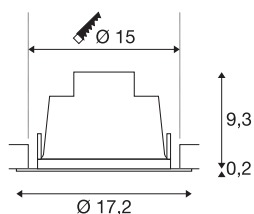

RILO CC

LED Indoor Deckeneinbauleuchte, weiß/chrom,
3000/4000K, 18W

LED Deckeneinbauleuchten der RILO Serien überzeugen durch ihre innovative Technik. Die Lichtfarbe lässt sich über einen Schalter bei der Installation einstellen, der UGR Wert ist kleiner 19 und der CRI größer 90! Der Anschluss der in der Gehäusefarbe weiß verfügbaren Leuchte erfolgt direkt an 230V Netzspannung.

TECHNISCHE DATEN

Art. Nr.	1001975
IP Code	IP 20
Montage	Einbau
Montagedetails	Decke
Primäre Nennspannung	220-240V ~50/60Hz
Sekundär Strom / Spannung	250 mA
Schutzklasse	I
Wattage	18 W
Abstrahlwinkel	60 °
Farbe	weiß
CRI	90
UGR ≤	19
LXXBXX Daten	L70B50
Lebensdauer	25000 h
Lichtstärkeverteilung	rotationssymmetrisch
Lichtaustritt	direkt
Risikogruppe	1
Höhe	9.5 cm
Durchmesser	17.2 cm
Nettogewicht	0.372 kg
Bruttogewicht	0.559 kg
Einbautiefe	10 cm

Einbaudurchmesser	15 cm
-------------------	-------