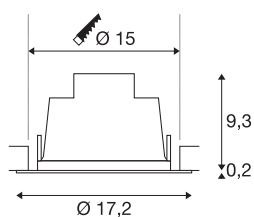

## RILO DL

Luminaria empotrable de techo para interior LED, blanco/cromo, 3000/4000K, 18W

Las luminarias empotrables de techo LED de la serie RILO convencen por su innovadora tecnología. El color de la luz se puede regular por medio de un interruptor en la instalación ¡el valor UGR es menor de 19 y el IEE es mayor de 90! La conexión eléctrica de la luminaria disponible con la carcasa en color blanco se realiza directamente a una tensión eléctrica de 230 V.

### Datos técnicos

Art. N.º	1001975
Código IP	IP 20
Montaje	Empotrado
Detalles de montaje	Techo
Voltaje nominal primario	220-240V ~50/60Hz
Corriente eléctrica / Tensión secundaria	250 mA
Clase de protección	I
Potencia	18 W
Flujo luminoso	1200/1300 lm
Temperatura del color de la luz	3000/4000 Kelvin
Semiángulo de dispersión	60 °
Color	blanco
IRC	90
UGR ≤	19
Datos LXXBXX	L70B50
Vida útil	25000 h
Distribución de la intensidad luminosa	de rotación simétrica
Salida de la luz	Directa
Risk Group	1
Altura	9.5 cm
Diámetro	17.2 cm
Peso neto	0.372 kg

<b>Peso bruto</b>	0.559 kg
<b>Profundidad del montaje</b>	10 cm
<b>Diámetro de montaje</b>	15 cm