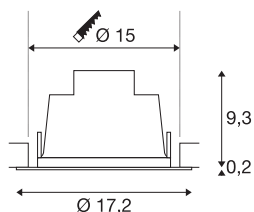

## RILO DL LED innendørs innfelt taklampe

hvit/ krom, 3000/ 4000K, 18W

De innfelte takarmaturene i RILO-serien overbeviser med innovativ teknologi. Lysfargen kan stilles inn ved hjelp av en bryter under installasjonen. UGR-verdien er under 19 og CRI-verdien over 90! armaturet fås i hvitt og kan kobles direkte til 230 V nettspenning.

### TEKNISKE DATA

Art.nr.	1001975
IP-kode	IP 20
Montering	Innfelt montering
Montering detaljer	Tak
Primær merkespenning	220-240V ~50/60Hz
Sekundær strøm / spenning	250 mA
Kapslingsgrad	I
Systemeffekt	18 W
Spredningsvinkel	60 °
Farge	hvit
CRI	90
UGR ≤	19
LXXBXX-data	L70B50
Levetid	25000 h
Lysstyrkefordeling	rotasjonssymmetrisk
Lysåpning	direkte
Risikogruppe	1
Høyde	9.5 cm
Diameter	17.2 cm
Nettvekt	0.372 kg
Bruttovekt	0.559 kg
Innfellingsdybde	10 cm

Innfellingsdiameter	15 cm
---------------------	-------