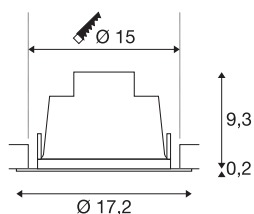

RILO DL

LED indoor inbouwarmatuur voor plafond, wit/chroom, 3000/4000K, 18W

De LED inbouwarmaturen voor plafond van de RILO reeks overtuigen door hun innovatieve techniek. De lichtkleur kan via een schakelaar bij installatie worden ingesteld. De UGR-waarde is kleiner dan 19 en de CRI groter dan 90! Het armatuur is in de behuizingskleur wit beschikbaar en wordt rechtstreeks op 230V netspanning aangesloten.

TECHNISCHE GEGEVENS

Art.nr.	1001975
IP-code	IP 20
Montage	inbouw
Montagebeschrijving	plafond
Primaire nominale spanning	220-240V ~50/60Hz
Secundaire stroom/spanning	250 mA
Beschermingsklasse	I
Wattage	18 W
Stralingshoek	60 °
Kleur	wit
CRI	90
UGR ≤	19
LXXBXX-gegevens	L70B50
Levensduur	25000 h
Lichtsterkteverdeling	rotatiesymmetrisch
Lichtuitlaat	direct
Risk Group	1
Hoogte	9.5 cm
Diameter	17.2 cm
Nettogewicht	0.372 kg
Brutogewicht	0.559 kg
Inbouwdiepte	10 cm

Inbouwdiameter	15 cm
----------------	-------