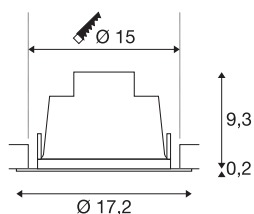

RILO DL

led indoor plafondbouwlamp, wit/chroom,
3000/4000K, 18W

Led plafondbouwlampen van de RILO serie overtuigen door hun innovatieve techniek. Via een schakelaar kan de lichtkleur tijdens de installatie ingesteld worden, de UGR waarde is kleiner dan 19 en de CRI groter dan 90! De met een witte behuizing leverbare lamp kan rechtstreeks op 230 V netspanning worden aangesloten.

TECHNISCHE SPECIFICATIES

Art.nr.	1001975
IP-code	IP 20
Montage	Inbouw
Montagebeschrijving	Plafond
Primaire nominale spanning	220-240V ~50/60Hz
Secundaire stroom / spanning	250 mA
Veiligheidsklasse	I
Wattage	18 W
Stralingshoek	60 °
Kleur	wit
CRI	90
UGR ≤	19
LXXBXX gegevens	L70B50
Levensduur	25000 h
Lichtsterkteverdeling	rotatiesymmetrisch
Lichtval	direct
Risk Group	1
Hoogte	9.5 cm
Diameter	17.2 cm
Nettogewicht	0.372 kg
Brutogewicht	0.559 kg
Inbouwdiepte	10 cm

Inbouwdiameter	15 cm
----------------	-------