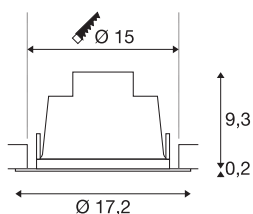

## RIDO DL

luminária de embutir no teto LED Indoor, branco/cromado, 3000/4000K, 18W

As luminárias embutidas de teto LED da série RILO convencem com a sua tecnologia inovadora. A cor da luz pode ser definida através de um interruptor durante a instalação, o valor UGR é menor do que 19 e o Cri é maior do que 90! A ligação da luminária disponível em branco é feita com uma tensão de alimentação de 230V.

## DADOS TÉCNICOS

Ref. n.º	1001975
IP Code	IP 20
Montagem	Montagem de embutir
Pormenores da montagem	Teto
Tensão nominal primária	220-240V ~50/60Hz
Corrente / Tensão secundária	250 mA
Classe de proteção	I
Potência	18 W
Lúmen	1200/1300 lm
Temperatura de cor da luz	3000/4000 Kelvin
Ângulo de feixe	60 °
Cor	branco
CRI	90
UGR ≤	19
Dados LXXBXX	L70B50
Vida útil	25000 h
Distribuição da intensidade luminosa	rotacionalmente simétrico
Saída de luz	direto
Risk Group	1
Altura	9.5 cm
Diâmetro	17.2 cm
Peso líquido	0.372 kg

<b>Peso bruto</b>	0.559 kg
<b>Profundidade de montagem</b>	10 cm
<b>Diâmetro de montagem</b>	15 cm