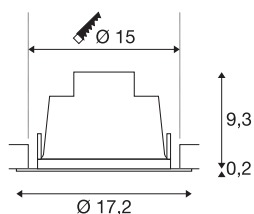

RILO DL

LED notranja stropna vgradna svetilka, bela/krom, 3000/4000K, 18W

LED stropne vgradne svetilke linije RILO preporučajo s svojo inovativno tehnologijo. Barvo svetlobe lahko nastavljate s pomočjo stikala pri inštalaciji, UGR vrednost je manjša od 19 in CRI vrednost je večja od 90! Priključitev svetilke z belo barvo ohišja se izvede neposredno na 230V električno omrežje.

TEHNIČNI PODATKI

| | |
|---------------------------|--------------------|
| Št. art. | 1001975 |
| IP koda | IP 20 |
| Montaža | Vgradnja |
| Podrobnosti montaže | Strop |
| Primarna nazivna napetost | 220-240V ~50/60Hz |
| Sekundarni tok / napetost | 250 mA |
| Zaščitni razred | I |
| El. moč | 18 W |
| Kot sevanja | 60 ° |
| Barva | bela |
| CRI | 90 |
| UGR ≤ | 19 |
| LXXBXX podatki | L70B50 |
| Življenjska doba | 25000 h |
| Razporeditev svetilnosti | simetrično vrtenje |
| Svetenje | neposredno |
| Risk Group | 1 |
| Višina | 9.5 cm |
| Premer | 17.2 cm |
| Neto teža | 0.372 kg |
| Bruto teža | 0.559 kg |
| Globina vgradnje | 10 cm |

| | |
|-----------------|-------|
| Premer vgradnje | 15 cm |
|-----------------|-------|