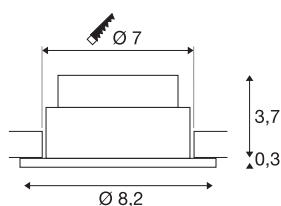

NEW TRIA kulaté

LED vnitřní svítidlo k zabudování do stropu, černá, 1800-3000K 7,2W

Kulatá vysokonapěťová verze naší oblíbené série vestavných svítidel NEW TRIA LED se dodává s kryty v barvě bílé, černé a kartáčovaný hliník. Rozsah vyklápění vestavného reflektoru zaručuje individuální nastavení světelného kužele. Díky inovativní technologii Dim-to-Warm lze u použitých LED individuálně nastavit barvu světla. Vestavné svítidlo NEW TRIA 68 speciálně koncipované pro průměr otvoru 68 mm se dodává připravené pro přímé připojení ke střídavému napětí 230 V. Součástí dodávky produktu jsou i upínací klipové a listové pružiny pro pohodlné přizpůsobení příslušné montáži.

TECHNICKÁ DATA

Č. výrobku	1001978
Otočné nebo výkyvné	výkyvné
Kód IP	IP 20
Montáž	Montáž
Podrobnosti montáže	Strop
Stmívatelné	Áno
Technologie stmívání	Dim-to-Warm, Stmívač pro fázové zatížení, Stmívač pro kapacitní zatížení
Primární jmenovité napětí	220-240V ~50/60Hz
Sekundární proud / napětí	350 mA
Třída ochrany	II
Příkon	7.3 W
Minimální teplota prostředí	-20 °C
Maximální teplota prostředí	40 °C
Úroveň rozběhového proudu	2 A
Doba trvání rozběhového proudu	40 μs
Stroboskopický efekt (SVM)	0.02
Lumen	47-470 lm
Teplota barvy světla	1800-3000 Kelvin
Úhel záření	38 °
Barva	černá
CRI	95
Data LXXBXX	L70B50

Světelného Zdroje

916436	
--------	---

Životnost	30000 h
Risk Group	1
Výška	3.5 cm
Průměr	8.2 cm
Hmotnost netto	0.234 kg
Celková hmotnost	0.284 kg
Tvar výřezu	kulaté
Vestavná hloubka	4 cm
Vestavný průměr	7 cm