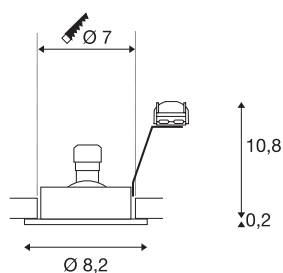

## NEW TRIA 68 kulaté

vnitřní svítidlo k zabudování do stropu, QPAR51, černá, 50W

Kulatá vysokonapěťová verze naší oblíbené série vestavných svítidel NEW TRIA se dodává s kryty v barvě bílé, černé a kartáčovaný hliník. Akční okruh vestavného reflektoru zaručuje individuální nastavení světelného kužele, přičemž nezáleží na tom, zda se rozhodnete použít halogenové žárovky nebo žárovky LED retrofit. Vestavné svítidlo NEW TRIA 68 speciálně koncipované pro průměr otvoru 68 mm se dodává připravené pro přímé připojení ke střídavému napětí 230 V. Součástí dodávky produktu jsou i upínací klipové a listové pružiny pro pohodlné přizpůsobení příslušné montáži.

## TECHNICKÁ DATA

Č. výrobku	1001980
Objímka	GU10
Počet objímek	1
Akční okruh	30 °
Otočné nebo výkyvné	výkyvné
Kód IP	IP 20
Montáž	Montáž
Podrobnosti montáže	Strop
Primární jmenovité napětí	220-240V ~50/60Hz
Třída ochrany	II
Příkon	50 W
Barva	černá
Výstup světla	přímé
Výška	11 cm
Průměr	8.2 cm
Hmotnost netto	0.151 kg
Celková hmotnost	0.185 kg
Tvar výřezu	kulaté
Vestavná hloubka	13.5 cm
Vestavný průměr	7 cm