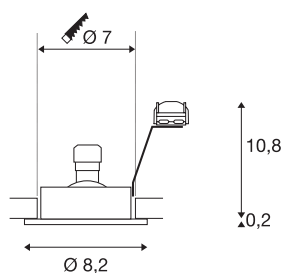

## NEW TRIA 68

**encastré de plafond intérieur, simple, rond, noir, GU-10/QPAR51, 50W max, clips/lames ressorts**

La version 230V ronde de notre gamme d'encastres NEW TRIA est disponible dans les coloris blanc, noir et aluminium brossé. La plage d'inclinaison du spot encastré vous assure un positionnement libre du faisceau lumineux, que vous choisissiez d'utiliser une source halogène ou LED Retrofit. Spécialement conçu pour une dimension d'encastrement de 68mm, l'encasté NEW TRIA 68 est livré prêt pour le raccordement direct à la tension alternative 230V. Le produit est livré avec des lames ressorts et clips permettant d'adapter facilement le luminaire à chaque situation de montage.

## INFORMATIONS TECHNIQUES

Réf.	1001980
Douille	GU10
Nombre de douilles	1
Plage d'inclinaison	30 °
Orientable ou inclinable	pivotant
Code IP	IP 20
Montage	Encastrement
Détails de montage	Plafond
Tension nominale primaire	220-240V ~50/60Hz
Classe de protection	II
Puissance en watts	50 W
Coloris	noir
Sortie lumineuse	direct
Hauteur	11 cm
Diamètre	8.2 cm
Poids net	0.151 kg
Poids brut	0.185 kg
Forme de découpe	rond
Profondeur d'encastrement	13.5 cm
Diamètre d'encastrement	7 cm