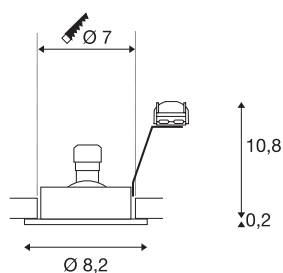

NEW TRIA 68

encastré de plafond intérieur, simple, rond, noir, GU-10/QPAR51, 50W max, clips/lames ressorts

La version 230V ronde de notre gamme d'encastres NEW TRIA est disponible dans les coloris blanc, noir et aluminium brossé. La plage d'inclinaison du spot encastré vous assure un positionnement libre du faisceau lumineux, que vous choisissiez d'utiliser une source halogène ou LED Retrofit. Spécialement conçu pour une dimension d'encastrement de 68mm, l'encastres NEW TRIA 68 est livré prêt pour le raccordement direct à la tension alternative 230V. Le produit est livré avec des lames ressorts et clips permettant d'adapter facilement le luminaire à chaque situation de montage.

INFORMATIONS TECHNIQUES

Réf.	1001980
Douille	GU10
Nombre de douilles	1
Plage d'inclinaison	30 °
Orientable ou inclinable	pivotant
Code IP	IP 20
Montage	Encastrement
Détails de montage	Plafond
Tension nominale primaire	220-240V ~50/60Hz
Classe de protection	II
Puissance en watts	50 W
Coloris	noir
Sortie lumineuse	direct
Hauteur	11 cm
Diamètre	8.2 cm
Poids net	0.151 kg
Poids brut	0.185 kg
Forme de découpe	rond
Profondeur d'encastrement	13.5 cm
Diamètre d'encastrement	7 cm