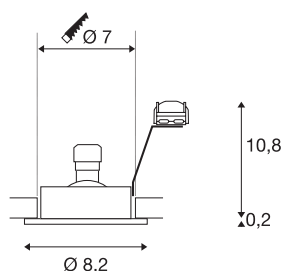

NEW TRIA 68 rond

indoor plafondinbouwlamp, QPAR51, zwart, 50W

De ronde hoogvoltversie van onze populaire NEW TRIA inbouwlampenserie is verkrijgbaar in de behuizingskleuren wit, zwart en geborsteld aluminium. Het kantelbereik van de inbouwspot staat borg voor de individuele afstelling van de lichtbundel, ongeacht of u voor de toepassing van halogeen- of led retrofitlampen kiest. De speciaal voor 68 mm gatdiameter ontworpen NEW TRIA 68 inbouwarmatuur wordt geschikt voor rechtstreekse aansluiting op 230 V wisselspanning geleverd. Omdat zowel klem- als bladveren meegeleverd worden, kan het product comfortabel aan de montagesituatie aangepast worden.

TECHNISCHE SPECIFICATIES

Art.nr.	1001980
Fitting	GU10
Aantal fittingen	1
Kantelbereik	30 °
Draai- of kantelbaar	zwenkbaar
IP-code	IP 20
Montage	Inbouw
Montagebeschrijving	Plafond
Primaire nominale spanning	220-240V ~50/60Hz
Veiligheidsklasse	II
Wattage	50 W
Kleur	zwart
Lichtval	direct
Hoogte	11 cm
Diameter	8.2 cm
Nettogewicht	0.151 kg
Brutogewicht	0.185 kg
Vorm inbouwopening	rond
Inbouwdiepte	13.5 cm
Inbouwdiameter	7 cm