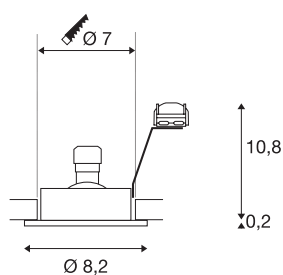

NEW TRIA 68 rotondo

incasso a plafone per interni, QPAR51, bianco, 50W

La versione rotonda ad alto voltaggio dei nostri apprezzati incassi della serie NEW TRIA è disponibile con alloggiamento di colore bianco, nero e alluminio spazzolato. Il raggio di orientamento del faretto da incasso consente un orientamento personalizzato del cono di luce, indipendentemente dal tipo di lampade a cui si desidera abbinare: alogene oppure LED. L'incasso NEW TRIA 68 appositamente studiato per fori con diametro 68 mm è fornito pronto per il collegamento diretto alla corrente alternata da 230V. In dotazione con il prodotto vengono fornite clip di fissaggio e molle a balestra per adattarlo comodamente a qualsiasi situazione di montaggio.

DATI TECNICI

Articolo	1001981
Numero di attacchi	1
Orientabilità	30 °
Girevole od orientabile	orientabile
Codice IP	IP 20
Montaggio	Incasso
Dettagli di montaggio	Soffitto
Tensione nominale primaria	220-240V ~50/60Hz
Classe isolamento	II
Wattaggio	50 W
Colore	bianco
Emissione	diretto
Altezza	11 cm
Diametro	8.2 cm
Peso netto	0.153 kg
Peso lordo	0.188 kg
Forma dello scasso	rotonda
Profondità d'incasso	13.5 cm
Diametro d'incasso	7 cm
BIG WHITE pagina	350