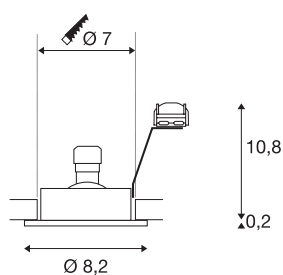

NEW TRIA 68 rotondo

incasso a plafone per interni, QPAR51, bianco, 50W

La versione rotonda ad alto voltaggio dei nostri apprezzati incassi della serie NEW TRIA è disponibile con alloggiamento di colore bianco, nero e alluminio spazzolato. Il raggio di orientamento del faretto da incasso consente un orientamento personalizzato del cono di luce, indipendentemente dal tipo di lampade a cui si desidera abbinare: alogene oppure LED. L'incasso NEW TRIA 68 appositamente studiato per fori con diametro 68 mm è fornito pronto per il collegamento diretto alla corrente alternata da 230V. In dotazione con il prodotto vengono fornite clip di fissaggio e molle a balestra per adattarlo comodamente a qualsiasi situazione di montaggio.

DATI TECNICI

Articolo	1001981
Attacco	GU10
Numero di attacchi	1
Orientabilità	30 °
Girevole od orientabile	orientabile
Codice IP	IP 20
Montaggio	Incasso
Dettagli di montaggio	Soffitto
Tensione nominale primaria	220-240V ~50/60Hz
Classe isolamento	II
Wattaggio	50 W
Colore	bianco
Emissione	diretto
Altezza	11 cm
Diametro	8.2 cm
Peso netto	0.153 kg
Peso lordo	0.188 kg
Forma dello scasso	rotonda
Profondità d'incasso	13.5 cm
Diametro d'incasso	7 cm