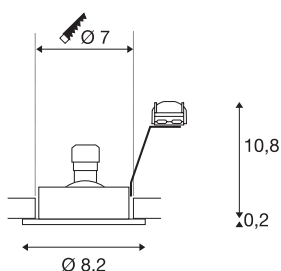

## NEW TRIA 68 rund

innendørs innfelt spotlight, GU10/QPAR51, hvit, 50W

Den runde 230V-varianten i vår populære NEW TRIA serie av innfelte armatur finnes i utførelse i hvit, sort og børstet aluminium. Svingradiusen til den innfelte spotten gir deg muligheten til å rette lyskjeglen nøyaktig dit du ønsker. Du kan velge mellom halogen- eller LED retrofit-lyskilder. NEW TRIA 68 innfelt armatur er utviklet spesielt for åpninger på 68 mm. Det kan kobles direkte 230 V nettspenning (vekselspenning). Produktet leveres med klips- og bladfjær, slik at den enkelt kan tilpasses alle monterings-situasjoner.

## TEKNISKE DATA

Art.nr.	1001981
EL nummer	3229023
Sokkel	GU10
Antall lyskilder	1
Svingområde	30 °
Drei- og svingbar	svingbar
IP-kode	IP 20
Montering	Innfelt montering
Montering detaljer	Tak
Primær merkespenning	220-240V ~50/60Hz
Kapslingsgrad	II
Systemeffekt	50 W
Farge	hvit
Lysåpning	direkte
Høyde	11 cm
Diameter	8.2 cm
Nettvekt	0.153 kg
Bruttovekt	0.188 kg
Utsnittsforn	rund
Innfellingsdybde	13.5 cm
Innfellingsdiameter	7 cm