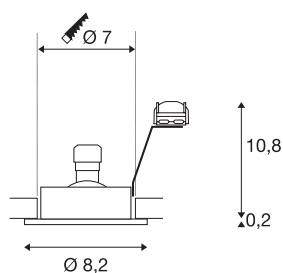

NEW TRIA 68 rond

indoor inbouwarmatuur voor plafond, QPAR51, wit, 50W

De ronde hoogvolt uitvoering van onze populaire NEW TRIA inbouwarmaturen reeks is verkrijgbaar in de behuizingskleuren wit, zwart en aluminium geborsteld. Dankzij het royaal gekozen draai- en zwenkbereik van de inbouwspot kunt u de lichtbundel individueel richten, ongeacht of u voor halogeen- of voor LED retrofitlampen kiest. Het speciaal voor 68 mm gatdiameter ontworpen NEW TRIA 68 inbouwarmatuur wordt voor de rechtstreekse aansluiting op 230V wisselspanning geleverd. Met het armatuur worden spring- en bladveren meegeleverd om het gemakkelijk aan de passen aan de gewenste montagewijze.

TECHNISCHE GEGEVENS

Art.nr.	1001981
Fitting	GU10
Aantal fittingen	1
Zwenkbereik	30 °
Draai- of zwenkbaar	kantelbaar
IP-code	IP 20
Montage	inbouw
Montagebeschrijving	plafond
Primaire nominale spanning	220-240V ~50/60Hz
Beschermingsklasse	II
Wattage	50 W
Kleur	wit
Lichtuitlaat	direct
Hoogte	11 cm
Diameter	8.2 cm
Nettogewicht	0.153 kg
Brutogewicht	0.188 kg
Uitsparingsvorm	rond
Inbouwdiepte	13.5 cm
Inbouwdiameter	7 cm