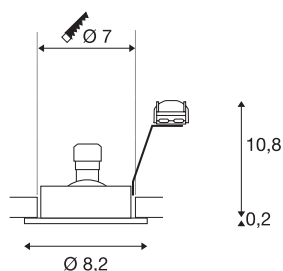

NEW TRIA 68

круглый, комнатный встраиваемый в потолок светильник, QPAR51, белый, 50 Вт

Круглая высоковольтная версия встраиваемых светильников популярной серии NEW TRIA доступна с различными вариантами корпуса (белый, черный и шлифованный алюминий). Диапазон изменения угла наклона встраиваемого прожектора обеспечивает возможность индивидуальной регулировки светового пучка, независимо от используемых источников света (галогеновых или усовершенствованных светодиодных). Встраиваемый светильник NEW TRIA 68, рассчитанный для отверстий диаметром 68 мм, можно напрямую подключать к сети напряжением 230 В. В комплект поставки изделия входят пружинные зажимы и плоские пружины для легкой адаптации к соответствующим условиям монтажа.

Технические характеристики

Тов. №	1001981
Патрон	GU10
Количество патронов	1
Диапазон изменения угла наклона от	30 °
С регулировкой наклона и поворота	С регулировкой наклона
IP Code	IP 20
Сборка	Встраиваемый
Детали сборки	Потолок
Номинальное первичное напряжение	220-240V ~50/60Hz
Класс защиты	II
Мощность	50 W
Цвет	белый
Световое отверстие	прямой
Высота	11 см
Диаметр	8.2 см
Вес нетто	0.153 kg
вес брутто	0.188 kg
Форма сечения	круглый
Установочная глубина	13.5 см
Установочный диаметр	7 см