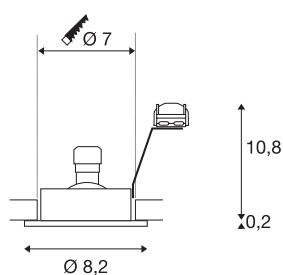

## NEW TRIA 68

Indoor Deckeneinbauleuchte, QPAR51 alu gebürstet  
50W

Die runde Hochvoltversion unserer beliebten NEW TRIA Einbauleuchten Serie ist erhältlich in den Gehäusefarben weiß, schwarz und aluminium gebürstet. Der Schwenkbereich des Einbaustrahlers garantiert Ihnen die individuelle Ausrichtung des Lichtkegels, ganz gleich ob Sie sich für den Einsatz von Halogen- oder LED Retrofit-Leuchtmitteln entscheiden. Die speziell für 68mm Lochdurchmesser konzipierte NEW TRIA 68 Einbauleuchte wird fertig für den direkten Anschluss an 230V Wechselspannung geliefert. Im Lieferumfang des Produktes befinden sich Clip- sowie Blattfedern für die komfortable Anpassung an die jeweilige Montagesituation.

## TECHNISCHE DATEN

Art. Nr.	1001982
Fassung	GU10
Anzahl Fassungen	1
Schwenkbereich	30 °
Dreh- oder Schwenkbar	tiltable
IP Code	IP 20
Montage	Einbau
Montagedetails	Decke
Primäre Nennspannung	220-240V ~50/60Hz
Schutzklasse	II
Wattage	50 W
Farbe	aluminium
Lichtaustritt	direkt
Höhe	11 cm
Durchmesser	8.2 cm
Nettogewicht	0.152 kg
Bruttogewicht	0.188 kg
Ausschnittsform	rund
Einbautiefe	13.5 cm
Einbaudurchmesser	7 cm