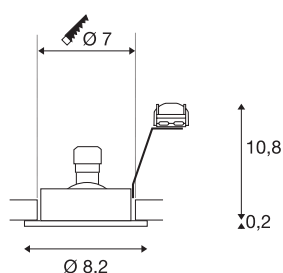

## NEW TRIA 68 rotondo

incasso a plafone per interni, QPAR51, alluminio spazzolato, 50W

La versione rotonda ad alto voltaggio dei nostri apprezzati incassi della serie NEW TRIA è disponibile con alloggiamento di colore bianco, nero e alluminio spazzolato. Il raggio di orientamento del faretto da incasso consente un orientamento personalizzato del cono di luce, indipendentemente dal tipo di lampade a cui si desidera abbinare: alogene oppure LED. L'incasso NEW TRIA 68 appositamente studiato per fori con diametro 68 mm è fornito pronto per il collegamento diretto alla corrente alternata da 230V. In dotazione con il prodotto vengono fornite clip di fissaggio e molle a balestra per adattarlo comodamente a qualsiasi situazione di montaggio.

### DATI TECNICI

Articolo	1001982
Attacco	GU10
Numero di attacchi	1
Orientabilità	30 °
Girevole od orientabile	orientabile
Codice IP	IP 20
Montaggio	Incasso
Dettagli di montaggio	Soffitto
Tensione nominale primaria	220-240V ~50/60Hz
Classe isolamento	II
Wattaggio	50 W
Colore	alluminio
Emissione	diretto
Altezza	11 cm
Diametro	8.2 cm
Peso netto	0.152 kg
Peso lordo	0.188 kg
Forma dello scasso	rotonda
Profondità d'incasso	13.5 cm
Diametro d'incasso	7 cm