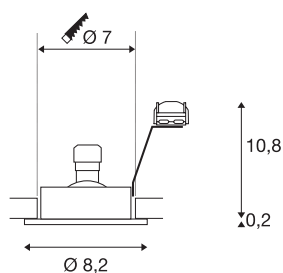

## NEW TRIA 68 rond

indoor inbouwarmatuur voor plafond, QPAR51, alu geborsteld, 50W

De ronde hoogvolt uitvoering van onze populaire NEW TRIA inbouwarmaturen reeks is verkrijgbaar in de behuizingskleuren wit, zwart en aluminium geborsteld. Dankzij het royaal gekozen draai- en zwenkbereik van de inbouwspot kunt u de lichtbundel individueel richten, ongeacht of u voor halogeen- of voor LED retrofitlampen kiest. Het speciaal voor 68 mm gatdiameter ontworpen NEW TRIA 68 inbouwarmatuur wordt voor de rechtstreekse aansluiting op 230V wisselspanning geleverd. Met het armatuur worden spring- en bladveren meegeleverd om het gemakkelijk aan de passen aan de gewenste montagewijze.

## TECHNISCHE GEGEVENS

Art.nr.	1001982
Fitting	GU10
Aantal fittingen	1
Zwenkbereik	30 °
Draai- of zwenkbaar	kantelbaar
IP-code	IP 20
Montage	inbouw
Montagebeschrijving	plafond
Primaire nominale spanning	220-240V ~50/60Hz
Beschermingsklasse	II
Wattage	50 W
Kleur	alu
Lichtuitlaat	direct
Hoogte	11 cm
Diameter	8.2 cm
Nettogewicht	0.152 kg
Brutogewicht	0.188 kg
Uitsparingsvorm	rond
Inbouwdiepte	13.5 cm
Inbouwdiameter	7 cm