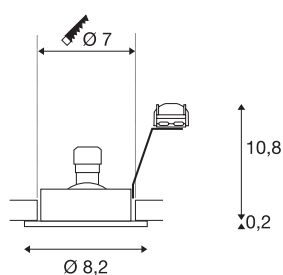

## NEW TRIA 68 rond

indoor plafondbinbouwlamp, QPAR51 geborsteld alu  
50W

De ronde hoogvoltversie van onze populaire NEW TRIA inbouwlampenserie is verkrijgbaar in de behuizingskleuren wit, zwart en geborsteld aluminium. Het kantelbereik van de inbouwspot staat borg voor de individuele afstelling van de lichtbundel, ongeacht of u voor de toepassing van halogeen- of led retrofitlampen kiest. De speciaal voor 68 mm gatdiameter ontworpen NEW TRIA 68 inbouwlamp wordt geschikt voor rechtstreekse aansluiting op 230 V wisselspanning geleverd. Omdat zowel klem- als bladveren meegeleverd worden, kan het product comfortabel aan de montagesituatie aangepast worden.

## TECHNISCHE SPECIFICATIES

Art.nr.	1001982
Fitting	GU10
Aantal fittingen	1
Kantelbereik	30 °
Draai- of kantelbaar	zwenkbaar
IP-code	IP 20
Montage	Inbouw
Montagebeschrijving	Plafond
Primaire nominale spanning	220-240V ~50/60Hz
Veiligheidsklasse	II
Wattage	50 W
Kleur	alu
Lichtval	direct
Hoogte	11 cm
Diameter	8.2 cm
Nettogewicht	0.152 kg
Brutogewicht	0.188 kg
Vorm inbouwopening	rond
Inbouwdiepte	13.5 cm
Inbouwdiameter	7 cm