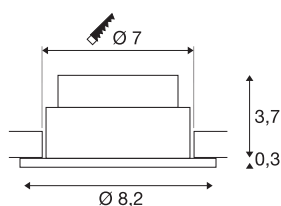

NEW TRIA kulaté

LED vnitřní svítidlo k zabudování do stropu, bílá,
1800-3000K 7,2W

Kulatá vysokonapěťová verze naší oblíbené série vestavných svítidel NEW TRIA LED se dodává s kryty v barvě bílé, černé a kartáčovaný hliník. Rozsah vyklápění vestavného reflektoru zaručuje individuální nastavení světelného kužele. Díky inovativní technologii Dim-to-Warm lze u použitých LED individuálně nastavit barvu světla. Vestavné svítidlo NEW TRIA 68 speciálně koncipované pro průměr otvoru 68 mm se dodává připravené pro přímé připojení ke střídavému napětí 230 V. Součástí dodávky produktu jsou i upínací klipové a listové pružiny pro pohodlné přizpůsobení příslušné montáži.

TECHNICKÁ DATA

Č. výrobku	1001989
Otočné nebo výkyvné	výkyvné
Kód IP	IP 20
Montáž	Montáž
Podrobnosti montáže	Strop
Stmívatelné	Áno
Technologie stmívání	Dim-to-Warm, Stmívač pro fázové zatížení, Stmívač pro kapacitní zatížení
Primární jmenovité napětí	220-240V ~50/60Hz
Sekundární proud / napětí	350 mA
Třída ochrany	II
Příkon	7.3 W
Minimální teplota prostředí	-20 °C
Maximální teplota prostředí	40 °C
Úroveň rozběhového proudu	2 A
Doba trvání rozběhového proudu	40 μs
Stroboskopický efekt (SVM)	0.02
Lumen	47-470 lm
Teplota barvy světla	1800-3000 Kelvin
Úhel záření	38 °
Barva	bílá
CRI	95
Data LXXBXX	L70B50

Světelného Zdroje

916436	
--------	---

Životnost	30000 h
Risk Group	1
Výška	3.5 cm
Průměr	8.2 cm
Hmotnost netto	0.235 kg
Celková hmotnost	0.28 kg
Tvar výřezu	kulaté
Vestavná hloubka	4 cm
Vestavný průměr	7 cm