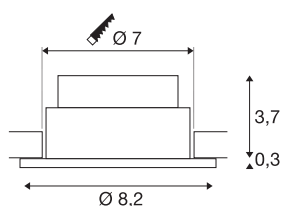

NEW TRIA rund

LED innendørs innfelt spotlight, hvit, 1800-3000K, 7, 2W

Den runde 230V-varianten i vår populære NEW TRIA LED-serie av innfelle armatur finnes i hvit, sort og børstet aluminium. Den innfelle lyskasteren kan dreiebar, slik at lyskjeglen kan stilles inn individuelt. Innovativ Dim-to-Warm-teknologi gjør det enkelt å justere lysfargen til LED-lyskildene. NEW TRIA 68 innfelt armatur er utviklet spesielt for åpninger på 68 mm. Det kan kobles direkte 230 V nettspenning (vekselspenning). Produktet leveres med klips- og blad fjær, slik at den enkelt kan tilpasses alle monterings situasjoner.

TEKNISKE DATA

Art.nr.	1001989
EL nummer	3229089
Drei- og svingbar	svingbar
IP-kode	IP 20
Montering	Innfelt montering
Montering detaljer	Tak
Kan dimmes	Ja
Dimmeteknologi	Dim-to-Warm, Fasesnitt, Faseavsnitt
Primær merkespenning	220-240V ~50/60Hz
Sekundær strøm / spenning	350 mA
Kapslingsgrad	II
Systemeffekt	7.3 W
Minimal omgivelsestemperatur	-20 °C
Maksimal omgivelsestemperatur	40 °C
Høy innkoblingsstrøm	2 A
Varighet innkoblingsstrøm	40 µs
Strobeffekt (SVM)	0.02
Lysytelse	47-470 lm
Lysfargetemperatur	1800-3000 Kelvin
Spredningsvinkel	38 °
Farge	hvit
CRI	95

Lyskilde

916436	
--------	---

LXXBXX-data	L70B50
Levetid	30000 h
Risikogruppe	1
Høyde	3.5 cm
Diameter	8.2 cm
Nettvekt	0.235 kg
Bruttovekt	0.28 kg
Utsnittsfom	rund
Innfellingsdybde	4 cm
Innfellingsdiameter	7 cm