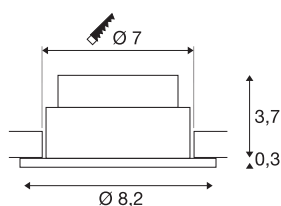

## NEW TRIA okrogla

LED notranja stropna vgradna svetilka, bela,  
1800-3000K, 7,2W

Okrogla visokonapetostna različica naše linije priljubljenih vgradnih svetilk NEW TRIA LED je na voljo v beli, črni in v barvi brušen aluminij. Območje nagiba vgradnega reflektorja vam zagotavlja individualno usmeritev svetlobnega stožca. Z inovativno tehnologijo Dim-to-Warm lahko uporabljene LED žarnice prilagodite željeni barvi svetlobe. NEW TRIA 68 stropna svetilka ima odprtino s premerom 68 mm. Primerna je za neposredno priključitev na omrežje z izmenično napetostjo 230V. V obsegu dobave izdelka se nahajajo pritrdilne in listne vzmeti za udobno prilagoditev ustrezni situaciji montaže.

## TEHNIČNI PODATKI

Št. art.	1001989
Vrtljivo ali nagibno	zasučna
IP koda	IP 20
Montaža	Vgradnja
Podrobnosti montaže	Strop
Možnost zatemnitve	Da
Tehnologija zatemnitve	Dim-to-Warm,Fazni zarez,Fazni odsek
Primarna nazivna napetost	220-240V ~50/60Hz
Sekundarni tok / napetost	350 mA
Zaščitni razred	II
El. moč	7.3 W
minimalna temperatura okolja	-20 °C
maksimalna temperatura okolja	40 °C
Raven zagonskega toka	2 A
Trajanje zagonskega toka	40 μs
Stroboskopski učinek (SVM)	0.02
Lumini	47-470 lm
Barvna temperatura	1800-3000 Kelvin
Kot sevanja	38 °
Barva	bela
CRI	95
LXXBXX podatki	L70B50

## Svetlobnega Vira

916436	
--------	---

Življenjska doba	30000 h
Risk Group	1
Višina	3.5 cm
Premer	8.2 cm
Neto teža	0.235 kg
Bruto teža	0.28 kg
Oblika izreza	okrogla
Globina vgradnje	4 cm
Premer vgradnje	7 cm