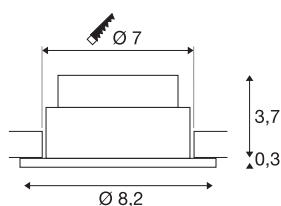

NEW TRIA kulaté

LED vnitřní svítidlo k zabudování do stropu, kartáčovaný hliník, 1800-3000K 7,2W

Kulatá vysokonapěťová verze naší oblíbené série vestavných svítidel NEW TRIA LED se dodává s kryty v barvě bílé, černé a kartáčovaný hliník. Rozsah vyklápění vestavného reflektoru zaručuje individuální nastavení světelného kužele. Díky inovativní technologii Dim-to-Warm lze u použitých LED individuálně nastavit barvu světla. Vestavné svítidlo NEW TRIA 68 speciálně koncipované pro průměr otvoru 68 mm se dodává připravené pro přímé připojení ke střídavému napětí 230 V. Součástí dodávky produktu jsou i upínací klipové a listové pružiny pro pohodlné přizpůsobení příslušné montáži.

TECHNICKÁ DATA

Č. výrobku	1001990
Otočné nebo výkyvné	výkyvné
Kód IP	IP 20
Montáž	Montáž
Podrobnosti montáže	Strop
Stmívatelné	Áno
Technologie stmívání	Dim-to-Warm, Stmívač pro fázové zatížení, Stmívač pro kapacitní zatížení
Primární jmenovité napětí	220-240V ~50/60Hz
Sekundární proud / napětí	350 mA
Třída ochrany	II
Příkon	7.3 W
Minimální teplota prostředí	-20 °C
Maximální teplota prostředí	40 °C
Úroveň rozběhového proudu	2 A
Doba trvání rozběhového proudu	40 μs
Stroboskopický efekt (SVM)	0.02
Lumen	47-470 lm
Teplota barvy světla	1800-3000 Kelvin
Úhel záření	38 °
Barva	hliník
CRI	95
Data LXXBXX	L70B50

Světelného Zdroje

916436	
--------	---

Životnost	30000 h
Risk Group	1
Výška	3.5 cm
Průměr	8.2 cm
Hmotnost netto	0.229 kg
Celková hmotnost	0.28 kg
Tvar výřezu	kulaté
Vestavná hloubka	4 cm
Vestavný průměr	7 cm