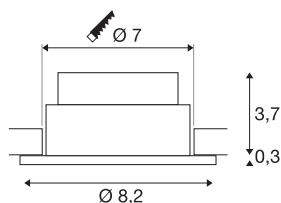

NEW TRIA rund

LED Indoor Deckeneinbauleuchte, alu gebürstet,
1800-3000K 7,2W

Die runde Hochvoltversion unserer beliebten NEW TRIA LED Einbauleuchten Serie ist erhältlich in den Gehäusefarben weiß, schwarz und aluminium gebürstet. Der Schwenkbereich des Einbaustrahlers garantiert Ihnen die individuelle Ausrichtung des Lichtkegels. Durch die innovative Dim-to-Warm Technologie können die verwendeten LEDs an die gewünschte Lichtfarbe angepasst werden. Die speziell für 68mm Lochdurchmesser konzipierte NEW TRIA 68 Einbauleuchte wird fertig für den direkten Anschluss an 230V Wechselspannung geliefert. Im Lieferumfang des Produktes befinden sich Clip- sowie Blattfedern für die komfortable Anpassung an die jeweilige Montagesituation.

TECHNISCHE DATEN

Art. Nr.	1001990
Dreh- oder Schwenkbar	tiltable
IP Code	IP 20
Montage	Einbau
Montagedetails	Decke
Dimmbar	Ja
Technologie der Dimmung	Dim-to-Warm, Phasenanschnitt, Phasenabschnitt
Primäre Nennspannung	220-240V ~50/60Hz
Sekundär Strom / Spannung	350 mA
Schutzklasse	II
Wattage	7.3 W
minimale Umgebungstemperatur	-20 °C
maximale Umgebungstemperatur	40 °C
Höhe Einschaltstrom	2 A
Dauer Einschaltstrom	40 µs
Stroboskop-Effekt (SVM)	0.02
Lumen	47-470 lm
Lichtfarbtemperatur	1800-3000 Kelvin
Abstrahlwinkel	38 °
Farbe	aluminium
CRI	95
LXXBXX Daten	L70B50

Lichtquelle

916436	
--------	---

Lebensdauer	30000 h
Risk Group	1
Höhe	3.5 cm
Durchmesser	8.2 cm
Nettogewicht	0.229 kg
Bruttogewicht	0.28 kg
Ausschnittsform	rund
Einbautiefe	4 cm
Einbaudurchmesser	7 cm