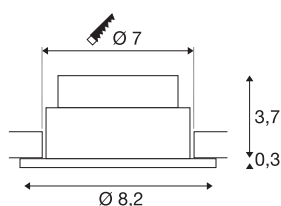

## NEW TRIA rund

LED innendørs innfelt spotlight, børstet aluminium, 1800-3000K 7, 2W

Den runde 230V-varianten i vår populære NEW TRIA LED-serie av innfelta armatur finnes i hvit, sort og børstet aluminium. Den innfelta lyskasteren kan dreiebar, slik at lyskjeglen kan stilles inn individuelt. Innovativ Dim-to-Warm-teknologi gjør det enkelt å justere lysfargen til LED-lyskildene. NEW TRIA 68 innfelt armatur er utviklet spesielt for åpninger på 68 mm. Det kan kobles direkte 230 V nettspenning (vekselspenning). Produktet leveres med klips- og blad fjær, slik at den enkelt kan tilpasses alle monterings situasjoner.

## TEKNISKE DATA

Art.nr.	1001990
EL nummer	3229090
Drei- og svingbar	svingbar
IP-kode	IP 20
Montering	Innfelt montering
Montering detaljer	Tak
Kan dimmes	Ja
Dimmeteknologi	Dim-to-Warm, Fasesnitt, Faseavsnitt
Primær merkespenning	220-240V ~50/60Hz
Sekundær strøm / spenning	350 mA
Kapslingsgrad	II
Systemeffekt	7.3 W
Minimal omgivelsestemperatur	-20 °C
Maksimal omgivelsestemperatur	40 °C
Høy innkoblingsstrøm	2 A
Varighet innkoblingsstrøm	40 µs
Strobeeffekt (SVM)	0.02
Lysytelse	47-470 lm
Lysfargetemperatur	1800-3000 Kelvin
Spredningsvinkel	38 °
Farge	aluminium
CRI	95

## Lyskilde

916436	
--------	---

LXXBXX-data	L70B50
Levetid	30000 h
Risikogruppe	1
Høyde	3.5 cm
Diameter	8.2 cm
Nettvekt	0.229 kg
Bruttovekt	0.28 kg
Utsnittsfom	rund
Innfellingsdybde	4 cm
Innfellingsdiameter	7 cm