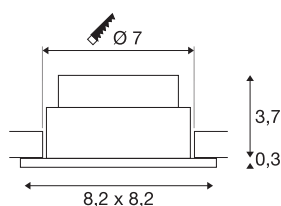

## NEW TRIA hranaté

LED vnitřní svítidlo k zabudování do stropu, černá, 1800-3000K 7,2W

Hranatá vysokonapěťová verze naší oblíbené série vestavných svítidel NEW TRIA LED se dodává s kryty v barvě bílé, černé a kartáčovaný hliník. Rozsah vyklápění vestavěného reflektoru zaručuje individuální nastavení světelného kužele. Díky inovativní technologii Dim-to-Warm lze u použitých LED individuálně nastavit barvu světla. Vestavné svítidlo NEW TRIA 68 speciálně koncipované pro průměr otvoru 68 mm se dodává připravené pro přímé připojení ke střídavému napětí 230 V. Součástí dodávky produktu jsou i upínací klipové a listové pružiny pro pohodlné přizpůsobení příslušné montáži.

## TECHNICKÁ DATA

Č. výrobku	1001991
Otočné nebo výkyvné	výkyvné
Kód IP	IP 20
Montáž	Montáž
Podrobnosti montáže	Strop
Stmívatelné	Áno
Technologie stmívání	Dim-to-Warm, Stmívač pro fázové zatížení, Stmívač pro kapacitní zatížení
Primární jmenovité napětí	220-240V ~50/60Hz
Sekundární proud / napětí	350 mA
Třída ochrany	II
Příkon	7.3 W
Minimální teplota prostředí	-20 °C
Maximální teplota prostředí	40 °C
Úroveň rozběhového proudu	2 A
Doba trvání rozběhového proudu	40 μs
Stroboskopický efekt (SVM)	0.02
Lumen	47-470 lm
Teplota barvy světla	1800-3000 Kelvin
Úhel záření	38 °
Barva	černá
CRI	95
Data LXXBXX	L70B50

## Světelného Zdroje

916436	
--------	---

Životnost	30000 h
Risk Group	1
Délka	8.2 cm
Šířka	8.2 cm
Výška	3.5 cm
Hmotnost netto	0.24 kg
Celková hmotnost	0.295 kg
Tvar výřezu	kulaté
Vestavná hloubka	4 cm
Vestavný průměr	7 cm