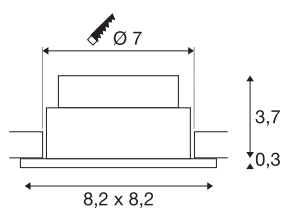

NEW TRIA firkantet

LED innendørs innfelt spotlight, sort, 1800-3000K, 7, 2W

Den kvadratiske 230V-varianten i vår populære NEW TRIA LED-serie av innfelte armatur finnes i hvit, sort og børstet aluminium. Den innfelte lyskasteren kan dreiebar, slik at lyskjeglen kan stilles inn individuelt. Innovativ Dim-to-Warm-teknologi gjør det enkelt å justere lysfargen til LED-lyskildene. NEW TRIA 68 innfelt armatur er utviklet spesielt for åpninger på 68 mm. Det kan kobles direkte 230 V nettspenning (vekselspenning). Produktet leveres med klips- og bladfjær, slik at den enkelt kan tilpasses alle monterings-situasjoner.

TEKNISKE DATA

Art.nr.	1001991
EL nummer	3229091
Drei- og svingbar	svingbar
IP-kode	IP 20
Montering	Innfelt montering
Montering detaljer	Tak
Kan dimmes	Ja
Dimmeteknologi	Dim-to-Warm, Fasesnitt, Faseavsnitt
Primær merkespenning	220-240V ~50/60Hz
Sekundær strøm / spenning	350 mA
Kapslingsgrad	II
Systemeffekt	7.3 W
Minimal omgivelsestemperatur	-20 °C
Maksimal omgivelsestemperatur	40 °C
Høy innkoblingsstrøm	2 A
Varighet innkoblingsstrøm	40 µs
Strobeffekt (SVM)	0.02
Lysytelse	47-470 lm
Lysfargetemperatur	1800-3000 Kelvin
Spredningsvinkel	38 °
Farge	svart
CRI	95

Lyskilde

916436	
--------	---

LXXBXX-data	L70B50
Levetid	30000 h
Risikogruppe	1
Lengde	8.2 cm
Bredde	8.2 cm
Høyde	3.5 cm
Nettvekt	0.24 kg
Bruttvekt	0.295 kg
Utsnittsforn	rund
Innfellingsdybde	4 cm
Innfellingsdiameter	7 cm