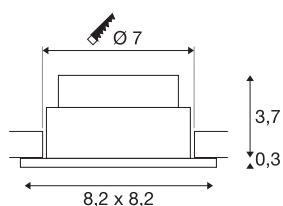

## NEW TRIA oglata

LED notranja stropna vgradna svetilka, črna,  
1800-3000K, 7,2W

Kvadratna visokonapetostna različica naše linije priljubljenih vgradnih svetilk NEW TRIA LED je na voljo v beli, črni in aluminijasti barvi ohišja. Območje nagiba vgradnega reflektorja vam zagotavlja individualno usmeritev svetlobnega stožca. Z inovativno tehnologijo Dim-to-Warm lahko uporabljene LED žarnice prilagodite želeni barvi svetlobe. NEW TRIA 68 stropna svetilka ima odprtino s premerom 68 mm. Primerna je za neposredno priključitev na omrežje z izmenično napetostjo 230V. V obsegu dobave izdelka se nahajajo pritrdilne in listne vzmeti za udobno prilagoditev ustrezni situaciji montaže.

## TEHNIČNI PODATKI

Št. art.	1001991
Vrtljivo ali nagibno	zasučna
IP koda	IP 20
Montaža	Vgradnja
Podrobnosti montaže	Strop
Možnost zatemnitve	Da
Tehnologija zatemnitve	Dim-to-Warm,Fazni zarez,Fazni odsek
Primarna nazivna napetost	220-240V ~50/60Hz
Sekundarni tok / napetost	350 mA
Zaščitni razred	II
El. moč	7.3 W
minimalna temperatura okolja	-20 °C
maksimalna temperatura okolja	40 °C
Raven zagonskega toka	2 A
Trajanje zagonskega toka	40 μs
Stroboskopski učinek (SVM)	0.02
Lumini	47-470 lm
Barvna temperatura	1800-3000 Kelvin
Kot sevanja	38 °
Barva	črna
CRI	95
LXXBXX podatki	L70B50

## Svetlobnega Vira

916436	
--------	---

Življenjska doba	30000 h
Risk Group	1
Dolžina	8.2 cm
Širina	8.2 cm
Višina	3.5 cm
Neto teža	0.24 kg
Bruto teža	0.295 kg
Oblika izreza	okrogla
Globina vgradnje	4 cm
Premer vgradnje	7 cm