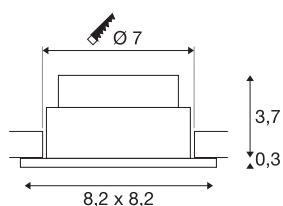

NEW TRIA hranaté

LED vnitřní svítidlo k zabudování do stropu, bílá,
1800-3000K 7,2W

Hranatá vysokonapěťová verze naší oblíbené série vestavných svítidel NEW TRIA LED se dodává s kryty v barvě bílé, černé a kartáčovaný hliník. Rozsah vyklápění vestavěného reflektoru zaručuje individuální nastavení světelného kužele. Díky inovativní technologii Dim-to-Warm lze u použitých LED individuálně nastavit barvu světla. Vestavné svítidlo NEW TRIA 68 speciálně koncipované pro průměr otvoru 68 mm se dodává připravené pro přímé připojení ke střídavému napětí 230 V. Součástí dodávky produktu jsou i upínací klipové a listové pružiny pro pohodlné přizpůsobení příslušné montáži.

TECHNICKÁ DATA

Č. výrobku	1001992
Otočné nebo výkyvné	výkyvné
Kód IP	IP 20
Montáž	Montáž
Podrobnosti montáže	Strop
Stmívatelné	Áno
Technologie stmívání	Dim-to-Warm, Stmívač pro fázové zatížení, Stmívač pro kapacitní zatížení
Primární jmenovité napětí	220-240V ~50/60Hz
Sekundární proud / napětí	350 mA
Třída ochrany	II
Příkon	7.3 W
Minimální teplota prostředí	-20 °C
Maximální teplota prostředí	40 °C
Úroveň rozběhového proudu	2 A
Doba trvání rozběhového proudu	40 μs
Stroboskopický efekt (SVM)	0.02
Lumen	47-470 lm
Teplota barvy světla	1800-3000 Kelvin
Úhel záření	38 °
Barva	bílá
CRI	95
Data LXXBXX	L70B50

Světelného Zdroje

916436	
--------	---

Životnost	30000 h
Risk Group	1
Délka	8.2 cm
Šířka	8.2 cm
Výška	3.5 cm
Hmotnost netto	0.242 kg
Celková hmotnost	0.295 kg
Tvar výřezu	kulaté
Vestavná hloubka	4 cm
Vestavný průměr	7 cm