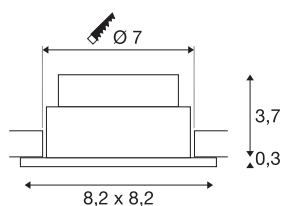

NEW TRIA eckig

LED Indoor Deckeneinbauleuchte, weiß, 1800-3000K, 7,2W

Die quadratische Hochvoltversion unserer beliebten NEW TRIA LED Einbauleuchten Serie ist erhältlich in den Gehäusfarben weiß, schwarz und aluminium gebürstet. Der Schwenkbereich des Einbaustrahlers garantiert Ihnen die individuelle Ausrichtung des Lichtkegels. Durch die innovative Dim-to-Warm Technologie können die verwendeten LEDs an die gewünschte Lichtfarbe angepasst werden. Die speziell für 68mm Lochdurchmesser konzipierte NEW TRIA 68 Einbauleuchte wird fertig für den direkten Anschluss an 230V Wechselspannung geliefert. Im Lieferumfang des Produktes befinden sich Clip- sowie Blattfedern für die komfortable Anpassung an die jeweilige Montagesituation.

TECHNISCHE DATEN

Art. Nr.	1001992
Dreh- oder Schwenkbar	tiltable
IP Code	IP 20
Montage	Einbau
Montagedetails	Decke
Dimmbar	Ja
Technologie der Dimmung	Dim-to-Warm, Phasenanschnitt, Phasenabschnitt
Primäre Nennspannung	220-240V ~50/60Hz
Sekundär Strom / Spannung	350 mA
Schutzklasse	II
Wattage	7.3 W
minimale Umgebungstemperatur	-20 °C
maximale Umgebungstemperatur	40 °C
Höhe Einschaltstrom	2 A
Dauer Einschaltstrom	40 µs
Stroboskop-Effekt (SVM)	0.02
Lumen	47-470 lm
Lichtfarbtemperatur	1800-3000 Kelvin
Abstrahlwinkel	38 °
Farbe	weiß
CRI	95
LXXBXX Daten	L70B50

Lichtquelle

916436	
--------	---

Lebensdauer	30000 h
Risk Group	1
Länge	8.2 cm
Breite	8.2 cm
Höhe	3.5 cm
Nettogewicht	0.242 kg
Bruttogewicht	0.295 kg
Ausschnittsform	rund
Einbautiefe	4 cm
Einbaudurchmesser	7 cm