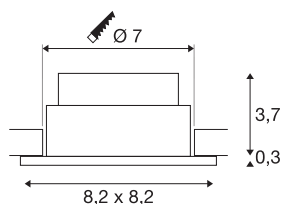

## NEW TRIA oglata

LED notranja stropna vgradna svetilka, bela,  
1800-3000K, 7,2W

Kvadratna visokonapetostna različica naše linije priljubljenih vgradnih svetilk NEW TRIA LED je na voljo v beli, črni in aluminijasti barvi ohišja. Območje nagiba vgradnega reflektorja vam zagotavlja individualno usmeritev svetlobnega stožca. Z inovativno tehnologijo Dim-to-Warm lahko uporabljene LED žarnice prilagodite želeni barvi svetlobe. NEW TRIA 68 stropna svetilka ima odprtino s premerom 68 mm. Primerna je za neposredno priključitev na omrežje z izmenično napetostjo 230V. V obsegu dobave izdelka se nahajajo pritrdilne in listne vzmeti za udobno prilagoditev ustrezni situaciji montaže.

## TEHNIČNI PODATKI

Št. art.	1001992
Vrtljivo ali nagibno	zasučna
IP koda	IP 20
Montaža	Vgradnja
Podrobnosti montaže	Strop
Možnost zatemnitve	Da
Tehnologija zatemnitve	Dim-to-Warm,Fazni zarez,Fazni odsek
Primarna nazivna napetost	220-240V ~50/60Hz
Sekundarni tok / napetost	350 mA
Zaščitni razred	II
El. moč	7.3 W
minimalna temperatura okolja	-20 °C
maksimalna temperatura okolja	40 °C
Raven zagonskega toka	2 A
Trajanje zagonskega toka	40 μs
Stroboskopski učinek (SVM)	0.02
Lumini	47-470 lm
Barvna temperatura	1800-3000 Kelvin
Kot sevanja	38 °
Barva	bela
CRI	95
LXXBXX podatki	L70B50

## Svetlobnega Vira

916436	
--------	---

Življenjska doba	30000 h
Risk Group	1
Dolžina	8.2 cm
Širina	8.2 cm
Višina	3.5 cm
Neto teža	0.242 kg
Bruto teža	0.295 kg
Oblika izreza	okrogla
Globina vgradnje	4 cm
Premer vgradnje	7 cm