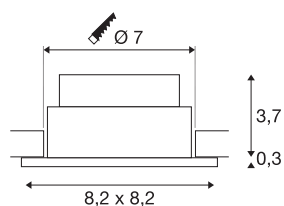

## NEW TRIA eckig

LED Indoor Deckeneinbauleuchte, alu gebürstet,  
1800-3000K 7,2W

Die quadratische Hochvoltversion unserer beliebten NEW TRIA LED Einbauleuchten Serie ist erhältlich in den Gehäusfarben weiß, schwarz und aluminium gebürstet. Der Schwenkbereich des Einbaustrahlers garantiert Ihnen die individuelle Ausrichtung des Lichtkegels. Durch die innovative Dim-to-Warm Technologie können die verwendeten LEDs an die gewünschte Lichtfarbe angepasst werden. Die speziell für 68mm Lochdurchmesser konzipierte NEW TRIA 68 Einbauleuchte wird fertig für den direkten Anschluss an 230V Wechselspannung geliefert. Im Lieferumfang des Produktes befinden sich Clip- sowie Blattfedern für die komfortable Anpassung an die jeweilige Montagesituation.

## TECHNISCHE DATEN

Art. Nr.	1001993
Dreh- oder Schwenkbar	tiltable
IP Code	IP 20
Montage	Einbau
Montagedetails	Decke
Dimmbar	Ja
Technologie der Dimmung	Dim-to-Warm, Phasenanschnitt, Phasenabschnitt
Primäre Nennspannung	220-240V ~50/60Hz
Sekundär Strom / Spannung	350 mA
Schutzklasse	II
Wattage	7.3 W
minimale Umgebungstemperatur	-20 °C
maximale Umgebungstemperatur	40 °C
Höhe Einschaltstrom	2 A
Dauer Einschaltstrom	40 µs
Stroboskop-Effekt (SVM)	0.02
Lumen	47-470 lm
Lichtfarbtemperatur	1800-3000 Kelvin
Abstrahlwinkel	38 °
Farbe	aluminium
CRI	95
LXXBXX Daten	L70B50

## Lichtquelle

916436	
--------	---

<b>Lebensdauer</b>	30000 h
<b>Risk Group</b>	1
<b>Länge</b>	8.2 cm
<b>Breite</b>	8.2 cm
<b>Höhe</b>	3.5 cm
<b>Nettogewicht</b>	0.239 kg
<b>Bruttogewicht</b>	0.289 kg
<b>Ausschnittsform</b>	rund
<b>Einbautiefe</b>	4 cm
<b>Einbaudurchmesser</b>	7 cm