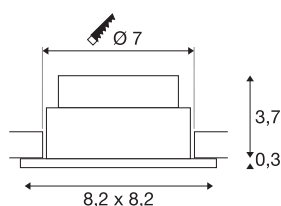

## NEW TRIA firkantet

LED innendørs innfelt spotlight, børstet aluminium, 1800-3000K 7, 2W

Den kvadratiske 230V-varianten i vår populære NEW TRIA LED-serie av innfelte armatur finnes i hvit, sort og børstet aluminium. Den innfelte lyskasteren kan dreiebar, slik at lyskjeglen kan stilles inn individuelt. Innovativ Dim-to-Warm-teknologi gjør det enkelt å justere lysfargen til LED-lyskildene. NEW TRIA 68 innfelt armatur er utviklet spesielt for åpninger på 68 mm. Det kan kobles direkte 230 V nettspenning (vekselspenning). Produktet leveres med klips- og bladfjær, slik at den enkelt kan tilpasses alle monterings-situasjoner.

## TEKNISKE DATA

Art.nr.	1001993
EL nummer	3229093
Drei- og svingbar	svingbar
IP-kode	IP 20
Montering	Innfelt montering
Montering detaljer	Tak
Kan dimmes	Ja
Dimmeteknologi	Dim-to-Warm, Fasesnitt, Faseavsnitt
Primær merkespenning	220-240V ~50/60Hz
Sekundær strøm / spenning	350 mA
Kapslingsgrad	II
Systemeffekt	7.3 W
Minimal omgivelsestemperatur	-20 °C
Maksimal omgivelsestemperatur	40 °C
Høy innkoblingsstrøm	2 A
Varighet innkoblingsstrøm	40 µs
Strobeffekt (SVM)	0.02
Lysytelse	47-470 lm
Lysfargetemperatur	1800-3000 Kelvin
Spredningsvinkel	38 °
Farge	aluminium
CRI	95

## Lyskilde

916436	
--------	---

LXXBXX-data	L70B50
Levetid	30000 h
Risikogruppe	1
Lengde	8.2 cm
Bredde	8.2 cm
Høyde	3.5 cm
Nettvekt	0.239 kg
Bruttvekt	0.289 kg
Utsnittsforn	rund
Innfellingsdybde	4 cm
Innfellingsdiameter	7 cm