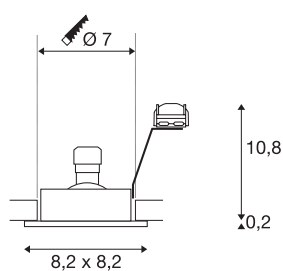

NEW TRIA 68 square

indoor inbouwarmatuur voor plafond, QPAR51, zwart, 50W

De vierkante hoogvolt uitvoering van onze populaire NEW TRIA inbouwarmaturen reeks is verkrijgbaar in de behuizingskleuren wit, zwart en aluminium geborsteld. Dankzij het royaal gekozen draai- en zwenkbereik van de inbouwspot kunt u de lichtbundel individueel richten, ongeacht of u voor halogeen- of voor LED retrofitlampen kiest. Het speciaal voor 68 mm gatdiameter ontworpen NEW TRIA 68 inbouwarmatuur wordt voor de rechtstreekse aansluiting op 230V wisselspanning geleverd. Met het armatuur worden spring- en bladveren meegeleverd om het gemakkelijk aan de passen aan de gewenste montagewijze.

TECHNISCHE GEGEVENS

Art.nr.	1001994
Fitting	GU10
Aantal fittingen	1
Zwenkbereik	30 °
Draai- of zwenkbaar	kantelbaar
IP-code	IP 20
Montage	inbouw
Montagebeschrijving	plafond
Primaire nominale spanning	220-240V ~50/60Hz
Beschermingsklasse	II
Wattage	50 W
Kleur	zwart
Lichtuitlaat	direct
Lengte	8.2 cm
Breedte	8.2 cm
Hoogte	11 cm
Nettogewicht	0.161 kg
Brutogewicht	0.195 kg
Uitsparingsvorm	rond
Inbouwdiepte	13.5 cm
Inbouwdiameter	7 cm