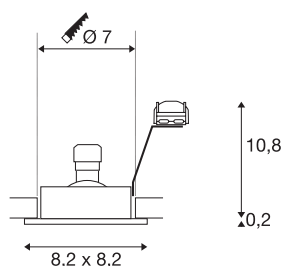

NEW TRIA 68 square

indoor plafondinbouwlamp, QPAR51, zwart, 50W

De vierkante hoogvoltversie van onze populaire NEW TRIA inbouwlampenserie is verkrijgbaar in de behuizingskleuren wit, zwart en geborsteld aluminium. Het kantelbereik van de inbouwspot staat borg voor de individuele afstelling van de lichtbundel, ongeacht of u voor de toepassing van halogeen- of led retrofitlampen kiest. De speciaal voor 68 mm gatdiameter ontworpen NEW TRIA 68 inbouwarmatuur wordt geschikt voor rechtstreekse aansluiting op 230 V wisselspanning geleverd. Omdat zowel klem- als bladveren meegeleverd worden, kan het product comfortabel aan de montagesituatie aangepast worden.

TECHNISCHE SPECIFICATIES

Art.nr.	1001994
Fitting	GU10
Aantal fittingen	1
Kantelbereik	30 °
Draai- of kantelbaar	zwenkbaar
IP-code	IP 20
Montage	Inbouw
Montagebeschrijving	Plafond
Primaire nominale spanning	220-240V ~50/60Hz
Veiligheidsklasse	II
Wattage	50 W
Kleur	zwart
Lichtval	direct
Lengte	8.2 cm
Breedte	8.2 cm
Hoogte	11 cm
Nettogewicht	0.161 kg
Brutogewicht	0.195 kg
Vorm inbouwopening	rond
Inbouwdiepte	13.5 cm
Inbouwdiameter	7 cm