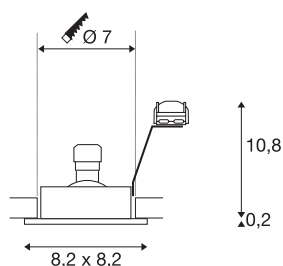

NEW TRIA 68 square

indoor plafondinbouwlamp, QPAR51, wit, 50W

De vierkante hoogvoltversie van onze populaire NEW TRIA inbouwlampenserie is verkrijgbaar in de behuizingskleuren wit, zwart en geborsteld aluminium. Het kantelbereik van de inbouwspot staat borg voor de individuele afstelling van de lichtbundel, ongeacht of u voor de toepassing van halogeen- of led retrofitlampen kiest. De speciaal voor 68 mm gatdiameter ontworpen NEW TRIA 68 inbouwlamp wordt geschikt voor rechtstreekse aansluiting op 230 V wisselspanning geleverd. Omdat zowel klem- als bladveren meegeleverd worden met het product, kan het comfortabel aan de montagesituatie aangepast worden.

TECHNISCHE SPECIFICATIES

Art.nr.	1001995
Fitting	GU10
Aantal fittingen	1
Kantelbereik	30 °
Draai- of kantelbaar	zwenkbaar
IP-code	IP 20
Montage	Inbouw
Montagebeschrijving	Plafond
Primaire nominale spanning	220-240V ~50/60Hz
Veiligheidsklasse	II
Wattage	50 W
Kleur	wit
Lichtval	direct
Lengte	8.2 cm
Breedte	8.2 cm
Hoogte	11 cm
Nettogewicht	0.162 kg
Brutogewicht	0.196 kg
Vorm inbouwopening	rond
Inbouwdiepte	13.5 cm
Inbouwdiameter	7 cm