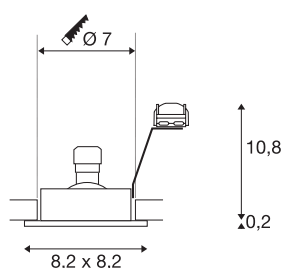

NEW TRIA 68

Indoor Deckeneinbauleuchte, QPAR51 alubrushed
50W

Die quadratische Hochvoltversion unserer beliebten NEW TRIA Einbauleuchten Serie ist erhältlich in den Gehäusefarben weiß, schwarz und aluminium gebürstet. Der Schwenkbereich des Einbaustrahlers garantiert Ihnen die individuelle Ausrichtung des Lichtkegels, ganz gleich ob Sie sich für den Einsatz von Halogen- oder LED Retrofit-Leuchtmitteln entscheiden. Die speziell für 68mm Lochdurchmesser konzipierte NEW TRIA 68 Einbauleuchte wird fertig für den direkten Anschluss an 230V Wechselspannung geliefert. Im Lieferumfang des Produktes befinden sich Clip- sowie Blattfedern für die komfortable Anpassung an die jeweilige Montagesituation.

TECHNISCHE DATEN

Art. Nr.	1001996
Fassung	GU10
Anzahl Fassungen	1
Schwenkbereich	30 °
Dreh- oder Schwenkbar	tiltable
IP Code	IP 20
Montage	Einbau
Montagedetails	Decke
Primäre Nennspannung	220-240V ~50/60Hz
Schutzklasse	II
Wattage	50 W
Farbe	aluminium
Lichtaustritt	direkt
Länge	8.2 cm
Breite	8.2 cm
Höhe	11 cm
Nettogewicht	0.159 kg
Bruttogewicht	0.194 kg
Ausschnittsform	rund
Einbautiefe	13.5 cm
Einbaudurchmesser	7 cm