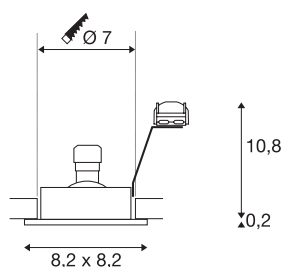

NEW TRIA 68 square

innendørs innfelt spotlight, GU10/QPAR51 børstet alu. 50W

Den kvadratiske 230V-varianten i vår populære NEW TRIA-serie av innfelte armatur finnes i utførelse i hvit, sort og børstet aluminium. Svingradiusen til den innfelte spotten gir deg muligheten til å rette lyskjeglen nøyaktig dit du ønsker. Du kan velge mellom halogen- eller LED retrofit-lyskilder. NEW TRIA 68 innfelt armatur er utviklet spesielt for åpninger på 68 mm. Det kan kobles direkte 230 V nettspenning (vekselspenning). Produktet leveres med klips- og bladfjær, slik at den enkelt kan tilpasses alle monterings-situasjoner.

TEKNISKE DATA

Art.nr.	1001996
EL nummer	3229027
Sokkel	GU10
Antall lyskilder	1
Svingområde	30 °
Drei- og svingbar	svingbar
IP-kode	IP 20
Montering	Innfelt montering
Montering detaljer	Tak
Primær merkespenning	220-240V ~50/60Hz
Kapslingsgrad	II
Systemeffekt	50 W
Farge	aluminium
Lysåpning	direkte
Lengde	8.2 cm
Bredde	8.2 cm
Høyde	11 cm
Nettvekt	0.159 kg
Bruttvekt	0.194 kg
Utsnittsforn	rund
Innfellingsdybde	13.5 cm
Innfellingsdiameter	7 cm