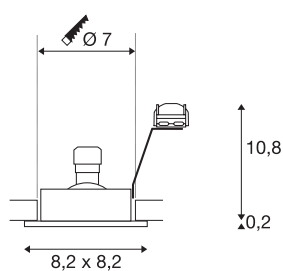

NEW TRIA 68 square

indoor inbouwarmatuur voor plafond, QPAR51, alu geborsteld, 50W

De vierkante hoogvolt uitvoering van onze populaire NEW TRIA inbouwarmaturen reeks is verkrijgbaar in de behuizingskleuren wit, zwart en aluminium geborsteld. Dankzij het royaal gekozen draai- en zwenkbereik van de inbouwspot kunt u de lichtbundel individueel richten, ongeacht of u voor halogeen- of voor LED retrofitlampen kiest. Het speciaal voor 68 mm gatdiameter ontworpen NEW TRIA 68 inbouwarmatuur wordt voor de rechtstreekse aansluiting op 230V wisselspanning geleverd. Met het armatuur worden spring- en bladveren meegeleverd om het gemakkelijk aan de passen aan de gewenste montagewijze.

TECHNISCHE GEGEVENS

Art.nr.	1001996
Fitting	GU10
Aantal fittingen	1
Zwenkbereik	30 °
Draai- of zwenkbaar	kantelbaar
IP-code	IP 20
Montage	inbouw
Montagebeschrijving	plafond
Primaire nominale spanning	220-240V ~50/60Hz
Beschermingsklasse	II
Wattage	50 W
Kleur	alu
Lichtuitlaat	direct
Lengte	8.2 cm
Breedte	8.2 cm
Hoogte	11 cm
Nettogewicht	0.159 kg
Brutogewicht	0.194 kg
Uitsparingsvorm	rond
Inbouwdiepte	13.5 cm
Inbouwdiameter	7 cm