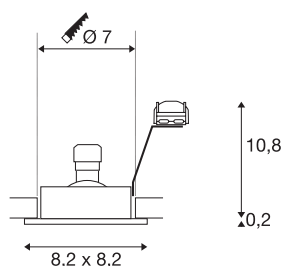

## NEW TRIA 68 square

indoor plafondinbouwlamp, QPAR51 geb. alu 50W

De vierkante hoogvoltversie van onze populaire NEW TRIA inbouwlampenserie is verkrijgbaar in de behuizingskleuren wit, zwart en geborsteld aluminium. Het kantelbereik van de inbouwspot staat borg voor de individuele afstelling van de lichtbundel, ongeacht of u voor de toepassing van halogeen- of led retrofitlampen kiest. De speciaal voor 68 mm gatdiameter ontworpen NEW TRIA 68 inbouwlamp wordt geschikt voor rechtstreekse aansluiting op 230 V wisselspanning geleverd. Omdat zowel klem- als bladveren meegeleverd worden, kan het product comfortabel aan de montagesituatie aangepast worden.

## TECHNISCHE SPECIFICATIES

Art.nr.	1001996
Fitting	GU10
Aantal fittingen	1
Kantelbereik	30 °
Draai- of kantelbaar	zwenkbaar
IP-code	IP 20
Montage	Inbouw
Montagebeschrijving	Plafond
Primaire nominale spanning	220-240V ~50/60Hz
Veiligheidsklasse	II
Wattage	50 W
Kleur	alu
Lichtval	direct
Lengte	8.2 cm
Breedte	8.2 cm
Hoogte	11 cm
Nettogewicht	0.159 kg
Brutogewicht	0.194 kg
Vorm inbouwopening	rond
Inbouwdiepte	13.5 cm
Inbouwdiameter	7 cm