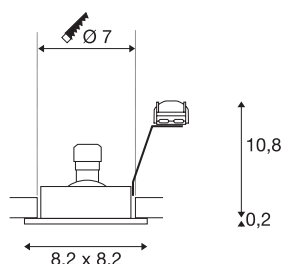

NEW TRIA 68

квадратный, комнатный встраиваемый в потолок светильник, QPAR51, шлифованный алюминий, 50 Вт

Квадратная высоковольтная версия встраиваемых светильников популярной серии NEW TRIA доступна с различными вариантами корпуса (черный, белый и шлифованный алюминий). Диапазон изменения угла наклона встраиваемого прожектора обеспечивает возможность индивидуальной регулировки светового пучка, независимо от используемых источников света (галогеновых или усовершенствованных светодиодных). Встраиваемый светильник NEW TRIA 68, рассчитанный для отверстий диаметром 68 мм, можно напрямую подключать к сети напряжением 230 В. В комплект поставки изделия входят пружинные зажимы и плоские пружины для легкой адаптации к соответствующим условиям монтажа.

Технические характеристики

Тов. №	1001996
Патрон	GU10
Количество патронов	1
Диапазон изменения угла наклона от	30 °
С регулировкой наклона и поворота	С регулировкой наклона
IP Code	IP 20
Сборка	Встраиваемый
Детали сборки	Потолок
Номинальное первичное напряжение	220-240V ~50/60Hz
Класс защиты	II
Мощность	50 W
Цвет	Алюминий
Световое отверстие	прямой
Длина	8.2 cm
Ширина	8.2 cm
Высота	11 cm
Вес нетто	0.159 kg
вес брутто	0.194 kg
Форма сечения	круглый
Установочная глубина	13.5 cm
Установочный диаметр	7 cm