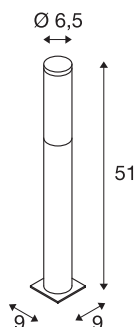

BIG NAILS 50

borne extérieure, inox, LED, 8,5W, 3000K, IP44, inox 316

La surface lumineuse en polycarbonate opalisé du luminaire LED BIG NAILS en inox est surmontée d'une calotte en inox. Utilisable en extérieur grâce à son indice de protection IP44. Un piquet est disponible en option pour montage aisé. Luminaire disponible en deux tailles. Branchement électrique directement sur la tension secteur 230V. La gamme BIG NAILS comporte également des appliques et peut donc être utilisée partout.

INFORMATIONS TECHNIQUES

Réf.	1001997
Code IP	IP44
Classe de résistance aux chocs	IK 05
Résistance aux chocs	0.7 Joule
Montage	En saillie
Détails de montage	Sol, Sol avec accessoires
Tension nominale primaire	220-240V ~50/60Hz
Classe de protection	I
Puissance en watts	9 W
Température ambiante minimale	-20 °C
Température ambiante maximale	40 °C
Effet stroboscopique (SVM)	3.25
Lumen	480 lm
Température de couleur	3000 Kelvin
Coloris	inox
IRC	80
Données LXXBXX	L70B50
Durée de vie	30000 h
Répartition de l'intensité lumineuse	symétrique
Sortie lumineuse	diffus
Hauteur	50 cm
Diamètre	6.5 cm

Source Lumineuse

954801	
--------	---

Accessoires

227922	Piquet , extérieur, noir
--------	--------------------------

Poids net	0.95 kg
Poids brut	1.196 kg