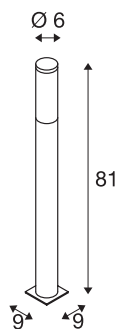

## BIG NAILS 80 POLE

LED venkovní stojací svítidlo, ušlechtilá ocel 316, IP44, 8,5W

U stojacího svítidla BIG NAILS LED vyrobeného z ušlechtilé oceli je opálová svítící plocha PC ukončena krytem z ušlechtilé oceli. Díky krytí IP44 je vhodná pro venkovní oblast. Volitelně je k dispozici bodec k snadné montáži. Svítidlo dostupné ve dvou velikostech se připojí k síťovému napětí 230 V. Řada BIG NAILS obsahuje dále nástěnná svítidla, a tím je univerzálně použitelná.

## TECHNICKÁ DATA

Č. výrobku	1001998
Kód IP	IP 44
Třída rázové pevnosti	IK 05
Rázová pevnost	0.7 Joule
Montáž	Nástavba
Podrobnosti montáže	Podlaha, Podlaha s příslušenstvím
Primární jmenovité napětí	220-240V ~50/60Hz
Třída ochrany	I
Příkon	9 W
Minimální teplota prostředí	-20 °C
Maximální teplota prostředí	40 °C
Stroboskopický efekt (SVM)	3.25
Lumen	480 lm
Teplota barvy světla	3000 Kelvin
Barva	nerezová ocel
CRI	80
Data LXXBXX	L70B50
Životnost	30000 h
Svítivost	symetrický
Výstup světla	difúzní
Výška	80 cm
Průměr	6.5 cm

## Příslušenství

227922	TRN DO země , pro TRUST, NAILS, BIG NAILS, BIG NAILS PLUS a ENERGY PACK, délka 50 cm
--------	--

Hmotnost netto	1.3 kg
Celková hmotnost	1.71 kg