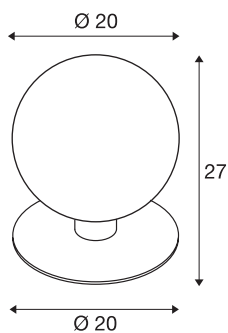

GLOO PURE 27 Pole

borne outdoor, E27, anthracite, IP44

Le lampadaire GLOO PURE se compose d'un tube en aluminium laqué se terminant par une boule en verre véritable satiné. Équipée d'une douille E27, on peut utiliser aussi bien des ampoules économiques que des ampoules LED. L'indice de protection IP44 signifie que ce luminaire peut être placé à l'extérieur. La série GLOO PURE comporte également des appliques et des bornes et est donc utilisable de manière universelle. A titre optionnel, un piquet et une boîte de jonction sont disponibles pour le raccordement électrique fiable dans la tige ronde. Peut être directement branché sur le réseau 230 V.

INFORMATIONS TECHNIQUES

N° art.	1001999
Douille	E27
Nombre de douilles	1
Code IP	IP 44
Classe de résistance aux chocs	IK 02
Résistance au choc	0.2 Joule
Montage	Apparent
Infos de montage	Sol
Tension nominale primaire	220-240V ~50/60Hz
Indice de protection	I
Wattage	23 W
Coloris	anthracite
Répartition de l'intensité lumineuse	rotosymétrique
Faisceau lumineux	diffus
Hauteur	27 cm
Diamètre	20 cm
Poids net	1.358 kg
Poids brut	2.119 kg
BIG WHITE, page	655